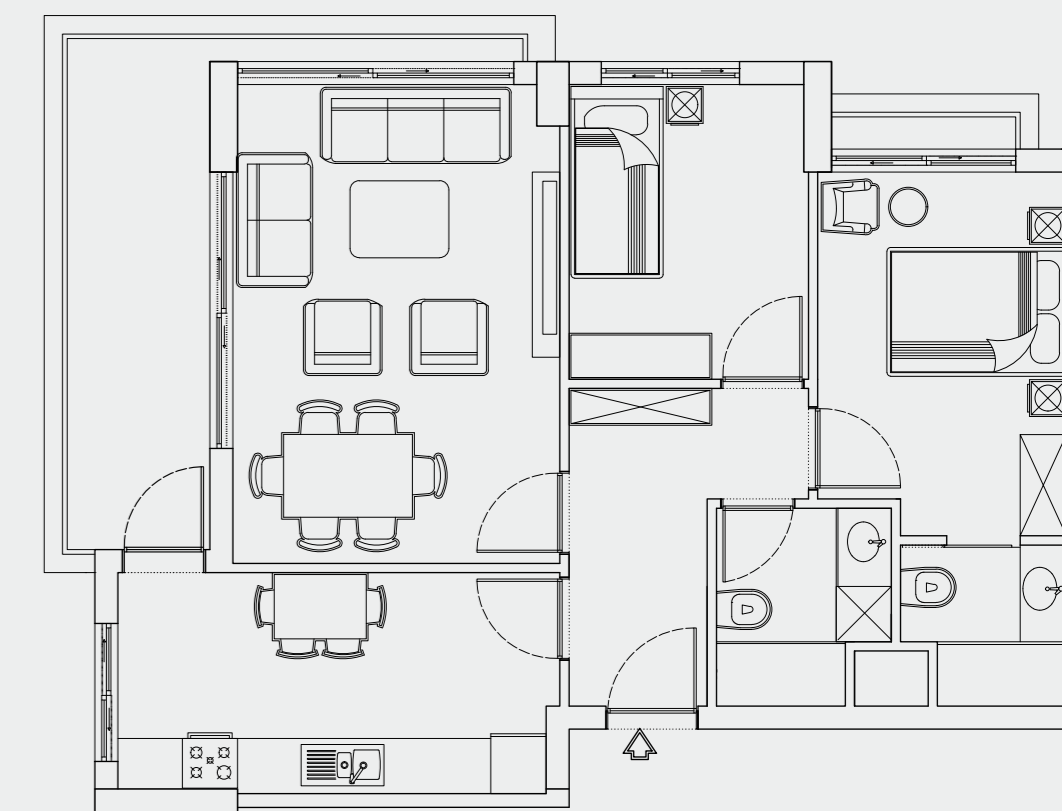

2+1 БРУТТО 98,50 КВ.М

- 1 - Гостиная : 18,30 кв.м
 - 2 - Кухня : 11,30 кв.м
 - 3 - Спальня родителей : 10,25 кв.м
 - 4 - Главная ванная комната : 2,90 кв.м
 - 5 - Спальня : 8,30 кв.м
 - 6 - Ванная : 3,75 кв.м
 - 7 - Прихожая : 6,50 кв.м
 - 8 - Балкон-1 : 9,00 кв.м
 - 9 - Балкон-2 : 1,00 кв.м
- ВСЕГО НЕТТО : 86,70 кв.м