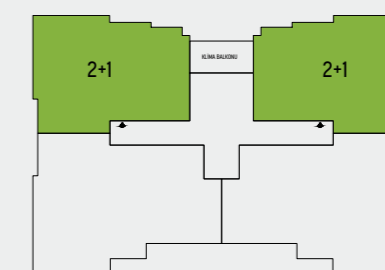

Для кого-то комфорт далёкая мечта, а для RengiAntalya Green Park это стандарт!

В нашем проекте, являющемся одним из ярких примеров малоэтажной горизонтальной архитектуры и состоящем из 5 блоков, мы предлагаем варианты квартир 2+1 и 3+1 с площадью от 95 кв.м до 125 кв.м. Квартиры, в которых качество и комфорт просматриваются в каждом квадратном метре и превращаются в жилые пространства, а их эксплуатационные характеристики добавляют удобство в вашу жизнь...

2+1 БРУТТО 98,50 КВ.М

- 1 - Гостиная : 18,30 кв.м
 - 2 - Кухня : 11,30 кв.м
 - 3 - Спальня родителей : 10,25 кв.м
 - 4 - Главная ванная комната : 2,90 кв.м
 - 5 - Спальня : 8,30 кв.м
 - 6 - Ванная : 3,75 кв.м
 - 7 - Прихожая : 6,50 кв.м
 - 8 - Балкон-1 : 9,00 кв.м
 - 9 - Балкон-2 : 1,00 кв.м
- ВСЕГО НЕТТО : 86,70 кв.м